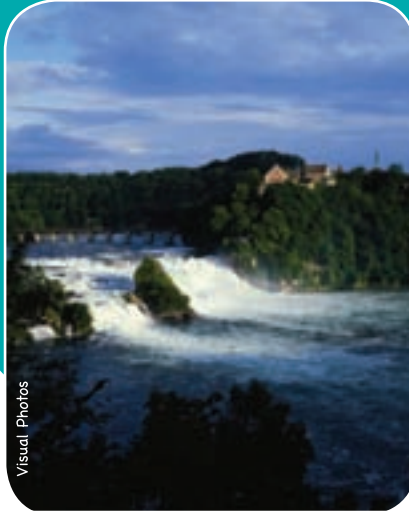

Şelaleler

Ren Şelalesi