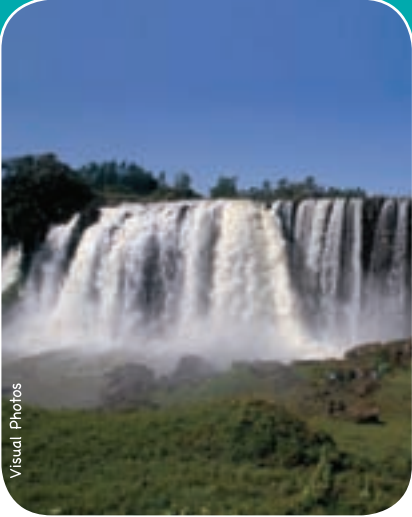

Şelaleler

Hazırlayan
Güliz Selim

Thinkstock

Şelaleler

Ebor Şelaleleri

Visual Photos

Şelaleler

Kerepakupai Meru Şelalesi

Visual Photos

Şelaleler

Mavi Nil Şelaleleri

Visual Photos

Şelaleler

Yukarı Düden Şelalesi

Visual Photos

Şelaleler

Şelaleler

Kaieteur Şelalesi

Visual Photos

Kerepakupai Meru Şelalesi

- Güney Amerika'da, Venezüela'dadır. Caroni Irmağı'nın bir kolu olan Churun Irmağı'nın üzerindedir.
- Dünyanın en yüksek şelalesidir. Eski adı Angel Şelalesi'dir.

Soru

Doğu Asya'da, Japonya'da, Daiya Irmağı üzerindeki şelalenin adı nedir?

Ebor Şelaleleri

- Avustralya'dadır. Guy Fawkes Irmağı üzerindedir. Guy Fawkes Irmağı Milli Parkı'nda bulunur.
- Yukarı ve aşağı olmak üzere iki şelaleden oluşur. Yukarı Ebor Şelalesi iki basamaklıdır.