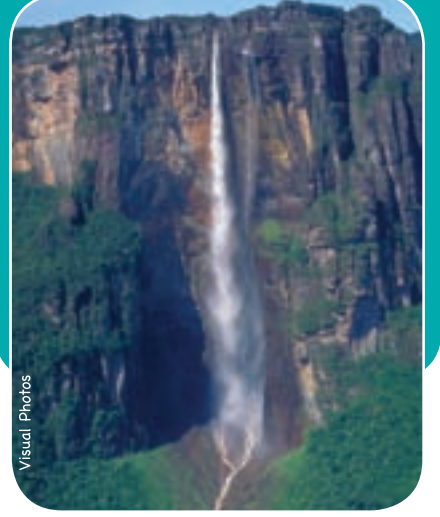

Şelaleler

Hazırlayan
Güliz Selim

Thinkstock

Şelaleler

Ebor Şelaleleri

Visual Photos

Şelaleler

Kerepakupai Meru Şelalesi

Visual Photos

Şelaleler

Mavi Nil Şelaleleri

Visual Photos

Şelaleler

Yukarı Düden Şelalesi

Visual Photos

Şelaleler

Şelaleler

Kaieteur Şelalesi

Visual Photos

Kerepakupai Meru Şelalesi

- Güney Amerika'da, Venezüela'dadır. Caroni Irmağı'nın bir kolu olan Churun Irmağı'nın üzerindedir.
- Dünyanın en yüksek şelalesidir. Eski adı Angel Şelalesi'dir.

Soru

Ülkemizde, Antalya'da, Aksu Irmağı'nın kollarından birinin üzerindeki şelalenin adı nedir?

Wapta Şelalesi

- Kuzey Amerika'da, Kanada'dadır. Yoho Milli Parkı'nda bulunur. Kicking Horse Irmağı üzerindedir.
- Irmağın üzerinde başka şelaleler de bulunur. Aralarında en yüksek olan Wapta Şelalesi'dir.