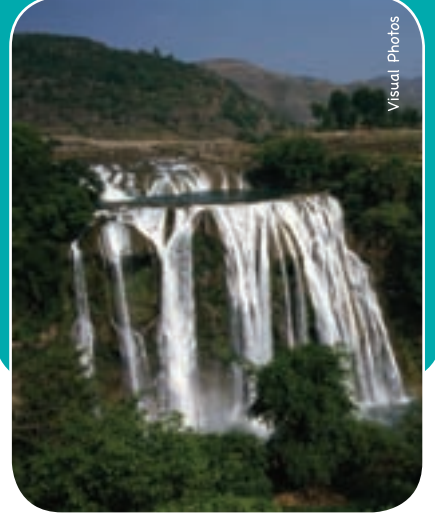

Soru

Doğu Afrika'da, Etiyopya'da, Mavi Nil Nehri üzerindeki şelalelerin adı nedir?

İguazu Şelaleleri

- Güney Amerika'da, Arjantin ve Brezilya sınırındadır. İguazu Milli Parkı'nda bulunur. İguazu Irmağı üzerindedir.
- Şelalelerin içinde bulunduğu milli park UNESCO Dünya Mirasları listesinde.

Soru

Güney Amerika'da, Guyana'da, Potaro Irmağı üzerindeki şelalenin adı nedir?

High Force Şelalesi

- Batı Avrupa'da, İngiltere'dedir. Tees Irmağı üzerindedir.
- Kışın sıcaklık çok düştüğünde donar.

Soru

Güney Amerika'da, Arjantin ve Brezilya sınırında bulunan İguazu Irmağı üzerindeki şelalelerin adı nedir?

Şelaleler

Mençuna Şelalesi

Şelaleler

Uçansu Şelalesi

Şelaleler

Huangguoshu Şelalesi

Şelaleler

Laja Şelaleleri

Şelaleler

Manavgat Şelalesi

Huangguoshu Şelalesi

- Asya'da, Çin'dedir. Huangguoshu Milli Parkı'ndadır. Baihe Irmağı üzerindedir.
- Şelalenin arkasında bir mağara bulunur. Bu mağaraya girenler dökülen suyun arkasına geçebilir.