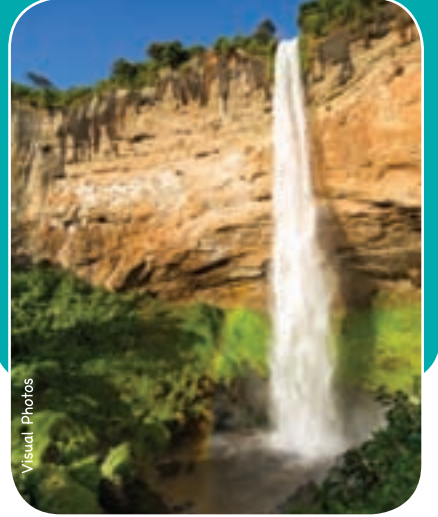

Şelaleler

Epupa Şelaleleri

Şelaleler

Sipi Şelaleleri

Niagara Şelaleleri

- Kuzey Amerika'da, ABD'yle Kanada'yı ayıran sınırdadır. Niagara Irmağı üzerindedir.
- Çok geniş bir şelaledir. Bu şelalenin üzerindeki Rainbow adlı köprü ABD'yle Kanada'nın sınırı kabul edilir.