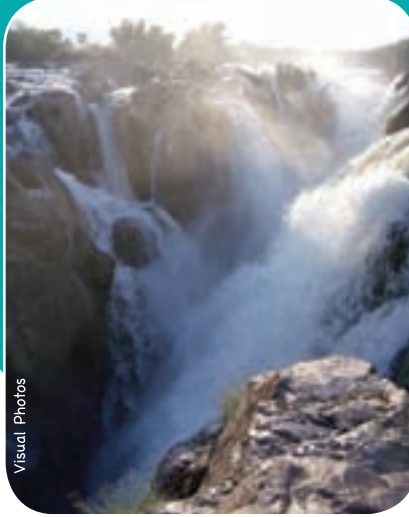

Şelaleler

Epupa Şelaleleri

Şelaleler

Sipi Şelaleleri

Niagara Şelaleleri

- Kuzey Amerika'da, ABD'yle Kanada'yı ayıran sınırdadır. Niagara Irmağı üzerindedir.
- Çok geniş bir şelaledir. Bu şelalenin üzerindeki Rainbow adlı köprü ABD'yle Kanada'nın sınırı kabul edilir.