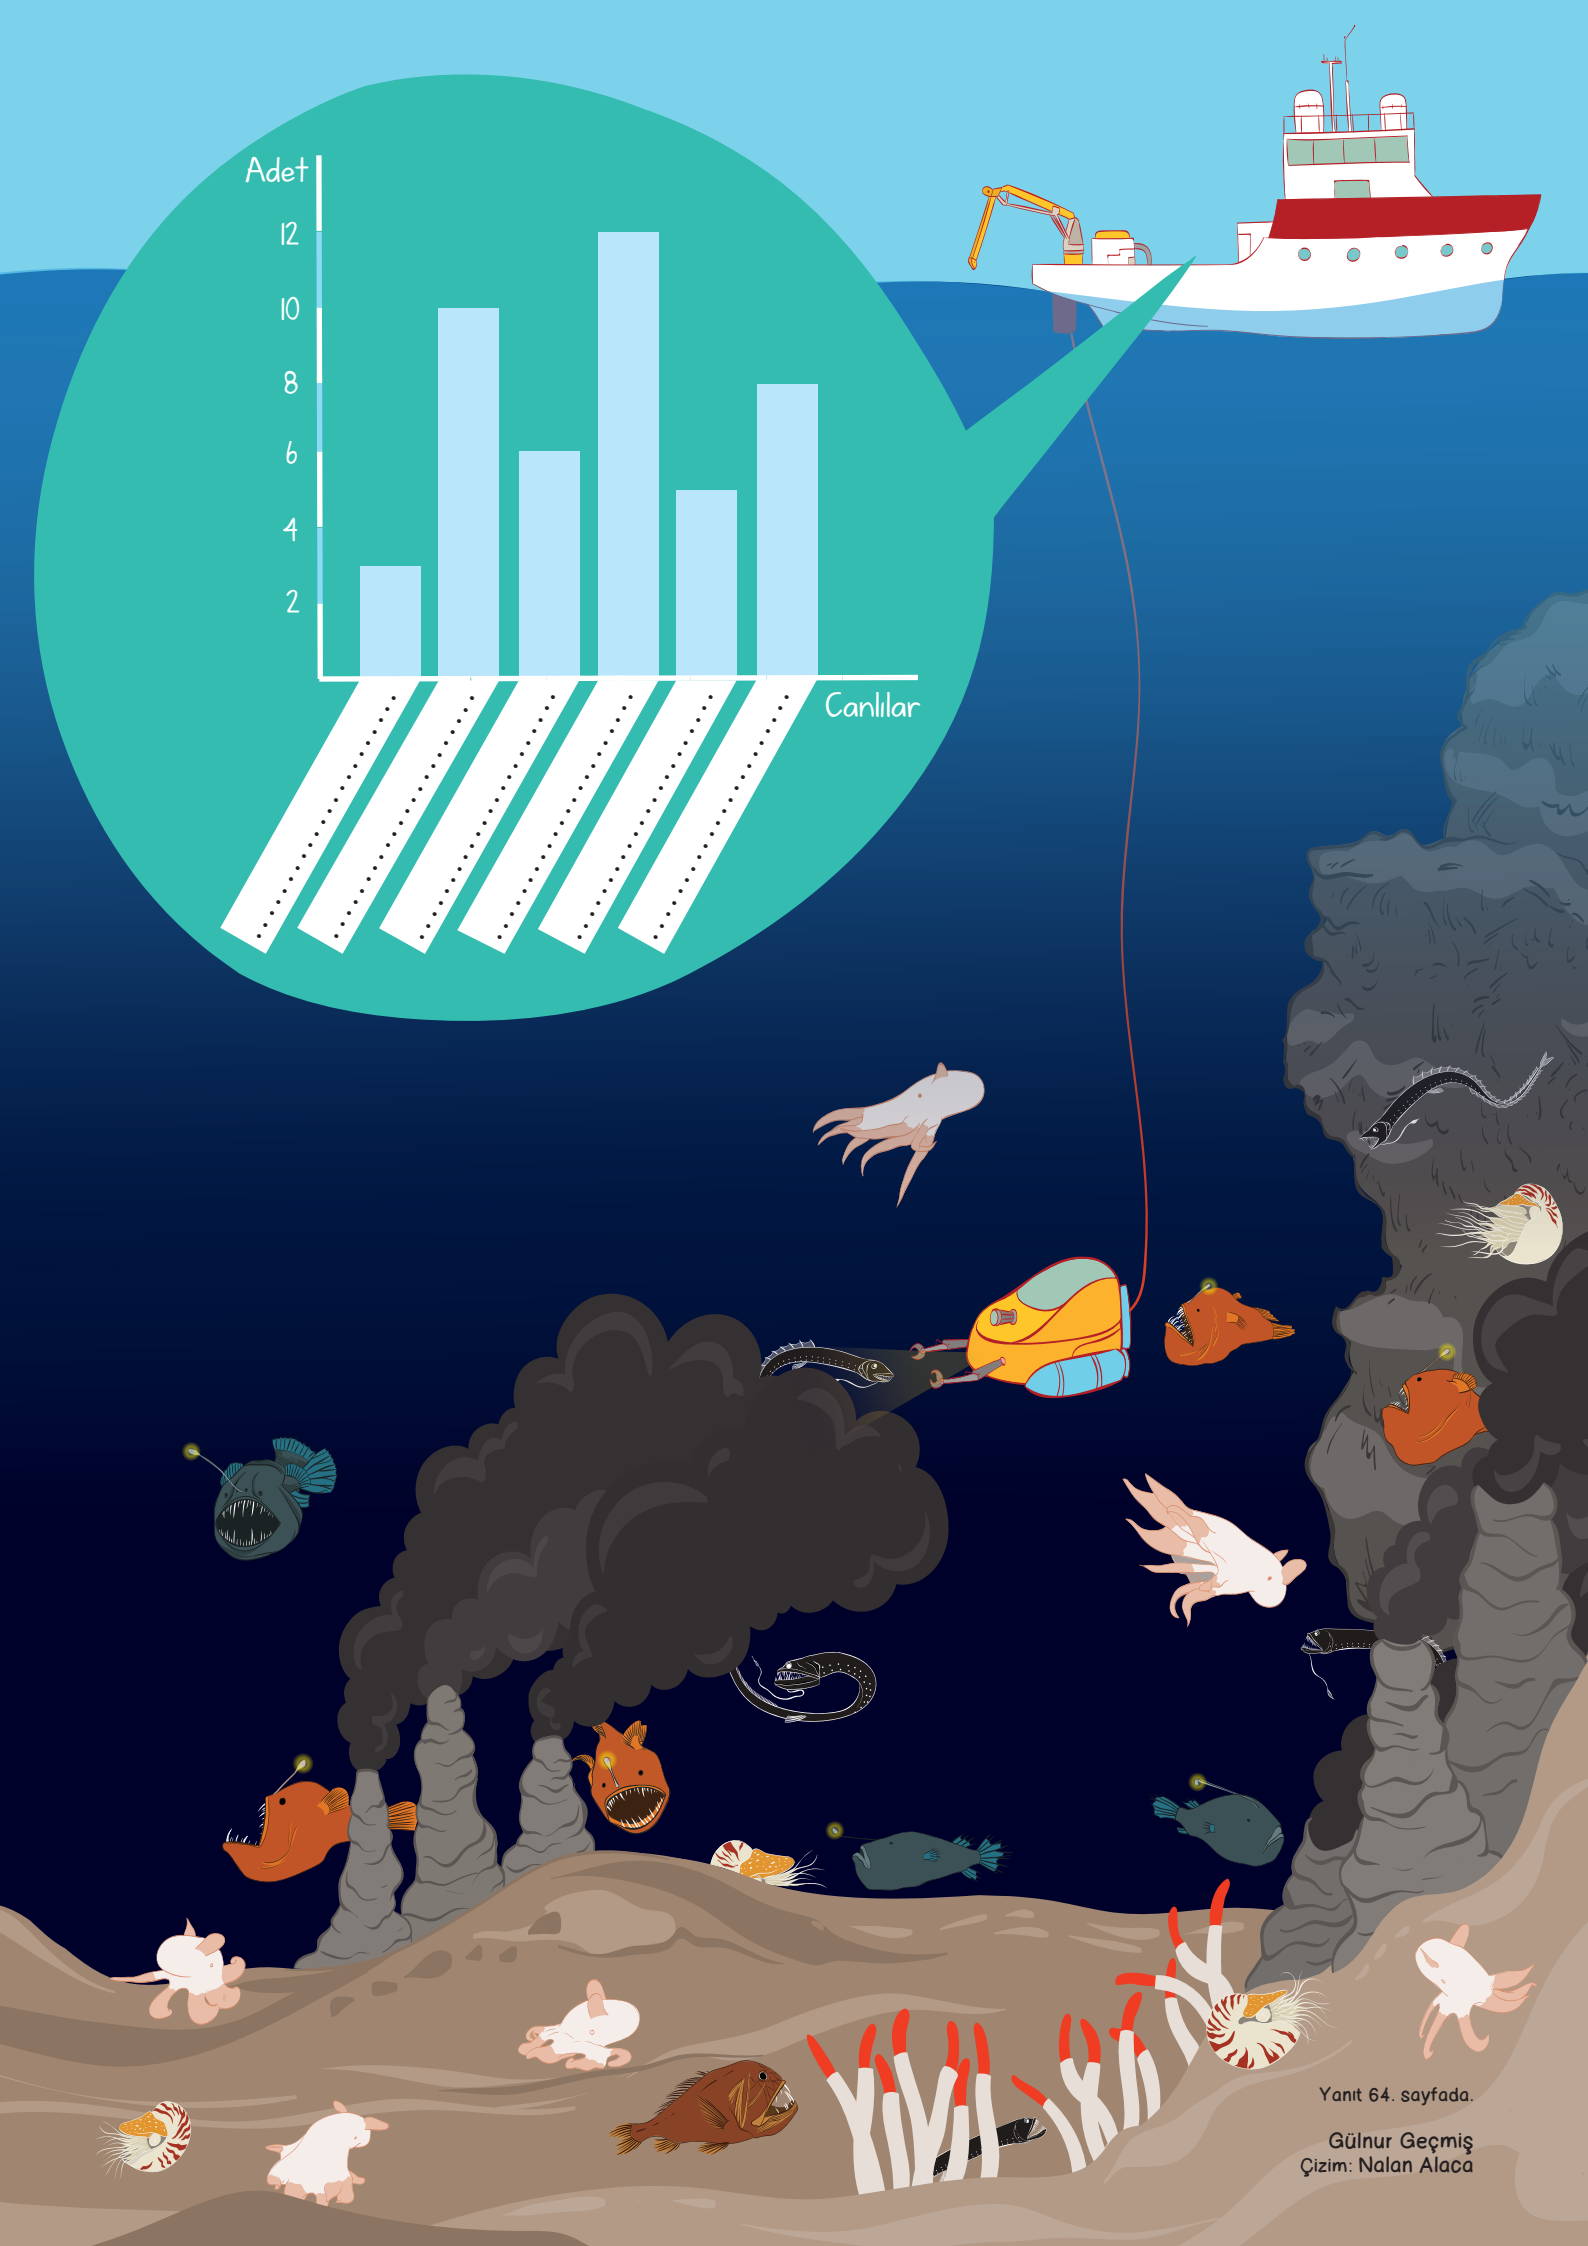

Derin Denizlerin İlginç Canlılarını Bulun!

Araştırma gemisinden denizin derinliklerine gönderilen su altı aracı Mavi Okyanus'un görevi, derin deniz canlıları hakkında bilgi toplamak. Araç çektiği görüntüleri araştırma gemisindeki deniz biyoloğu Banu'nun bilgisayarına gönderiyor. Banu, bu görüntülere bakarak denizin derinliklerinde hangi canlıdan kaç tane olduğunu sayıyor ve bu sayılara göre bir sütun grafiği oluşturuyor. Grafikte hangi sütunun hangi canlıyı gösterdiğini bulabilir misiniz?

Adet

Canlılar

Yanıt 64. sayfada.

Gölnur Geçmiş
Çizim: Nalan Alaca