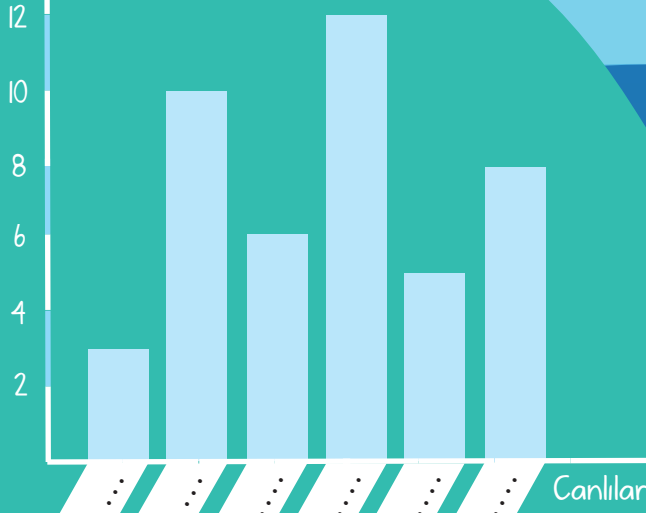

Adet

Canlılar