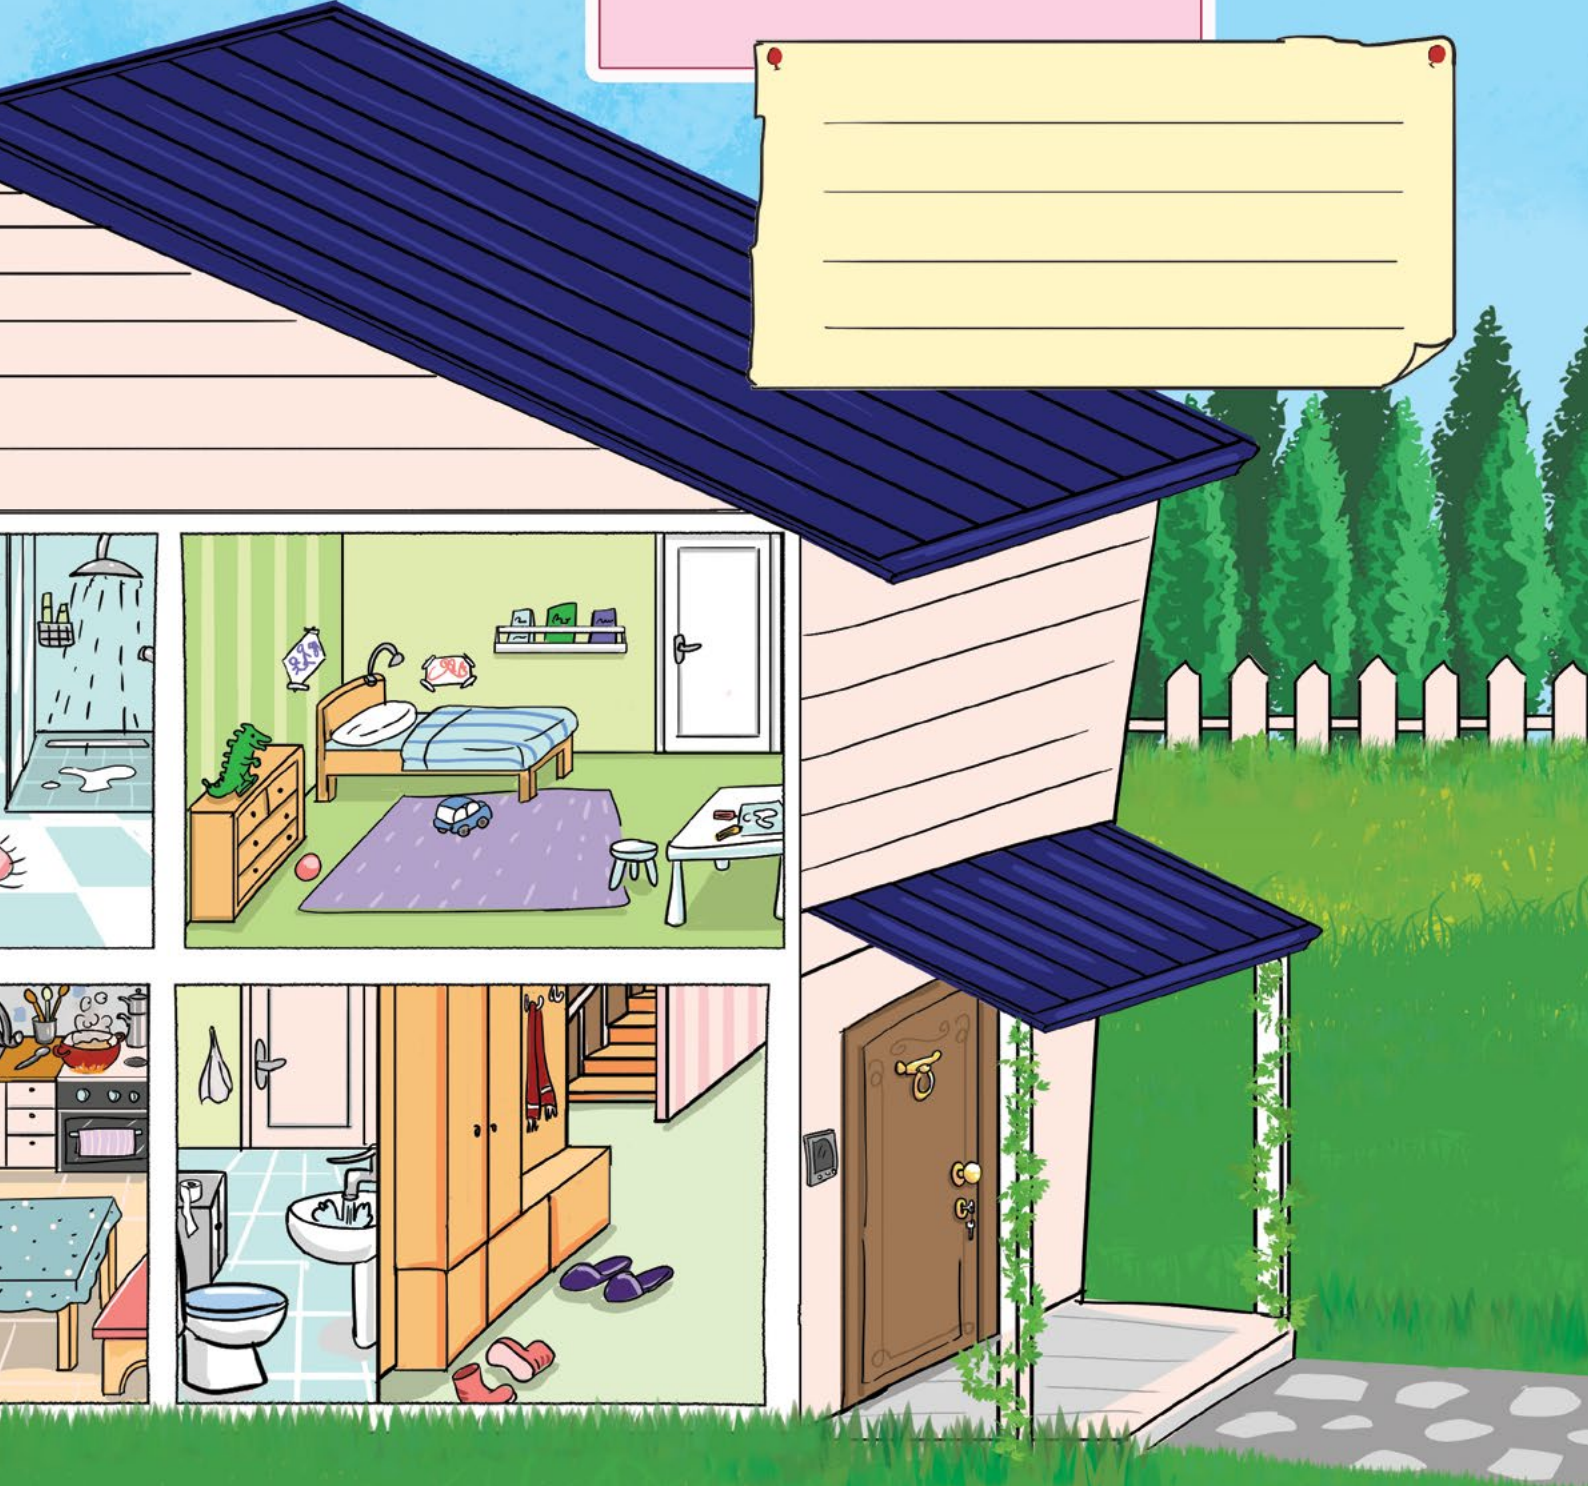

Aceleci Yıldız Ailesi

Yıldız ailesi tatile giderken evi kontrol etmeden aceleyle çıktı. Ancak evde tehlike oluşturabilecek durumlar olacağını düşünüp geri dönmeye karar verdiler. Aşağıdaki çizimi inceleyip önlem almaları gereken sekiz güvensiz durumu işaretleyebilir misiniz?

Yıldız ailesinin taktırmayı planladığı bir yangın dedektörü ve iki akıllı kilit için evde nereler uygun olabilir?

Bahçeyi sulamak için kullanılan musluğun açık unutulduğunu düşünün. Bu da bir tehlike oluşturur mu sizce? Eğer oluşturursa bu sorunu nasıl bir güvenlik sistemiyle görmeyi düşündünüz? Buraya yazabilirsiniz.

Yanıtlar 64. sayfada.

Zeynep Sena Yeşilbaş
Çizim: Duygu Cıgal